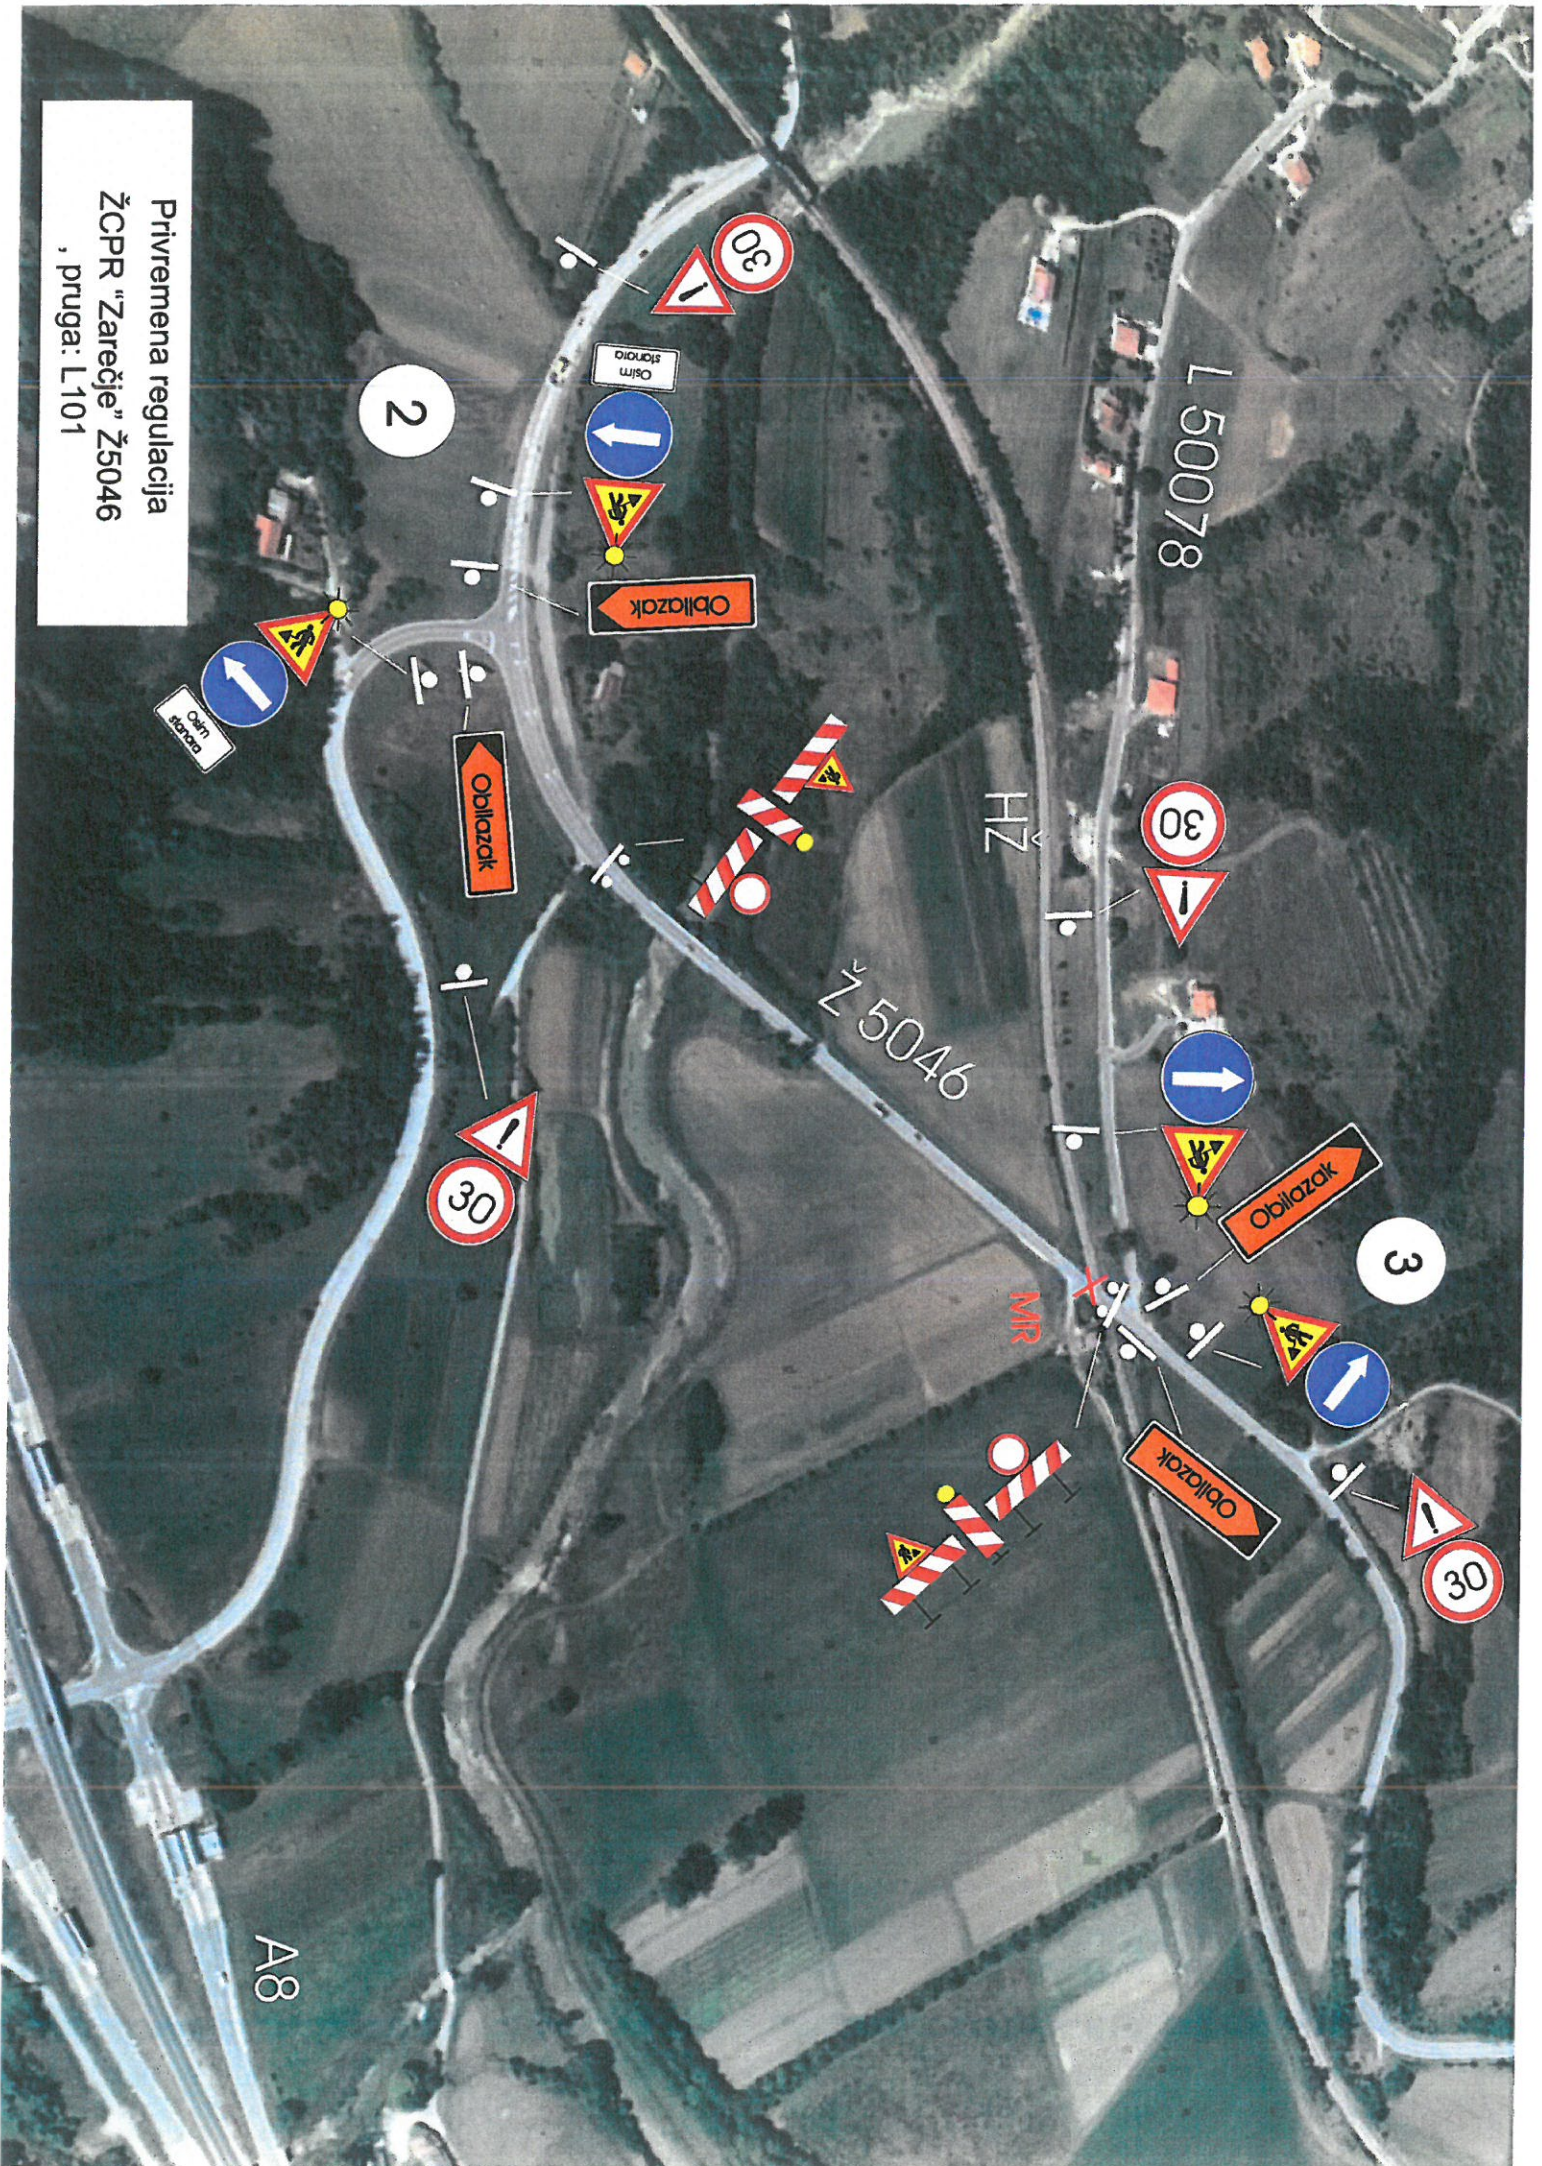

Privremena regulacija
ŽCPR "Zarečje" ž5046
, pruga: L101

2

3

A8

L 50078

Ž 5046

HZ

MR

Odm. stanica

Odm. stanica

Obilazak

Obilazak

Obilazak

Obilazak

30

30